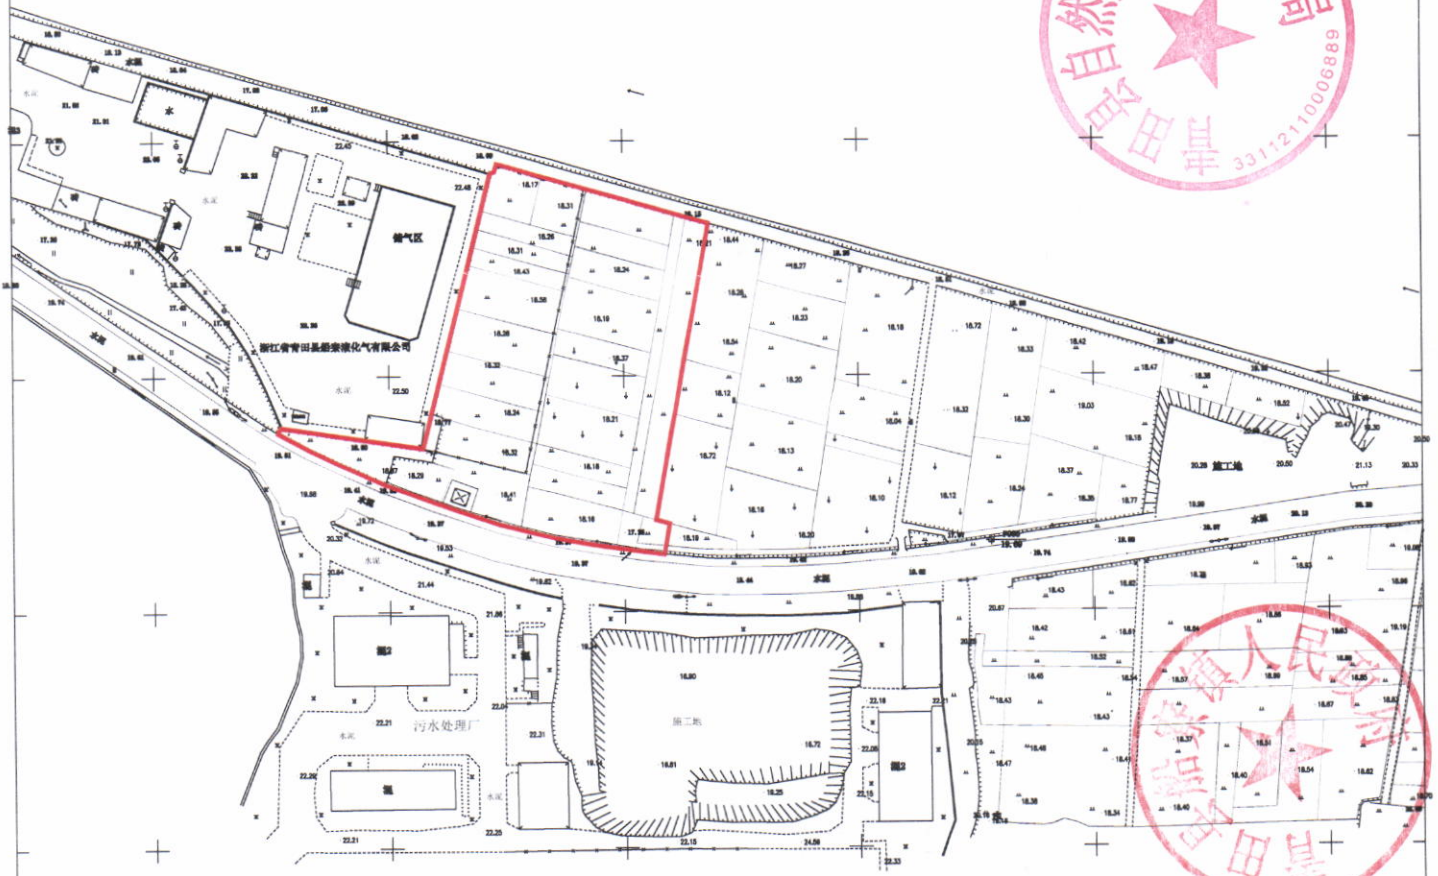

附件4:

船寮镇2020年12号地块拟用地范围图

3125.10-521.47

总面积0.3841公顷

该地块位于大垞村，集体面积0.3841公顷

青田县土地规划勘测队

2020年11月数字化制图
2000国家大地坐标系
1985国家高程基准(二期), 等高距为1米
GB/T 20257.1-2007

1:500